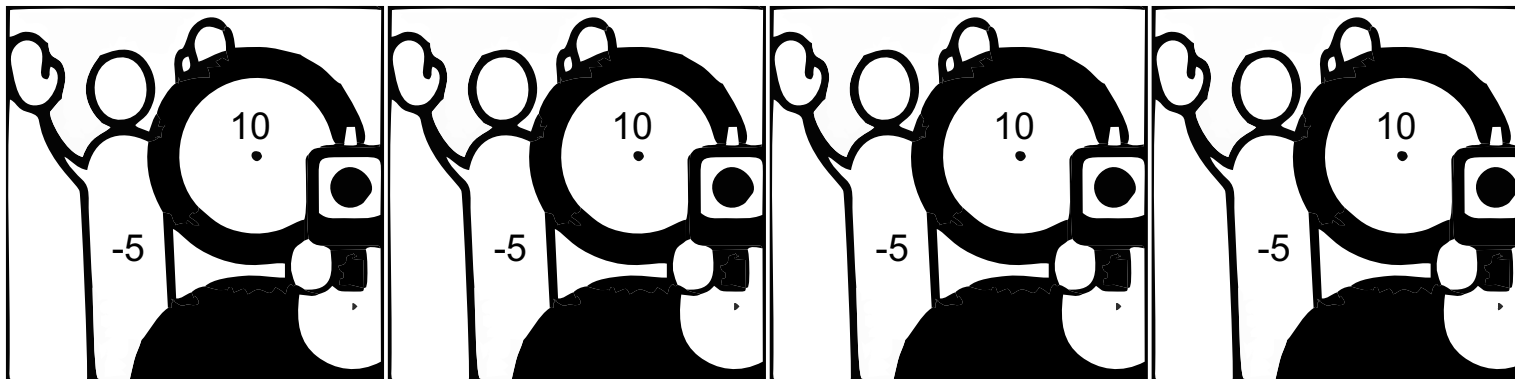

Сложный выбор

Малый Московский Рубеж ФВСР

Звенья цепи 22 Ir

Проклятая точка

25

Заложники

Малый Московский Рубеж ФВСР

Норвежская минута 50 м

Малый Московский Рубеж ФВСР

Террористы скорость

Малый Московский Рубеж ФВСР

Террористы удержание

Малый Московский Рубеж ФВСР

Моссад