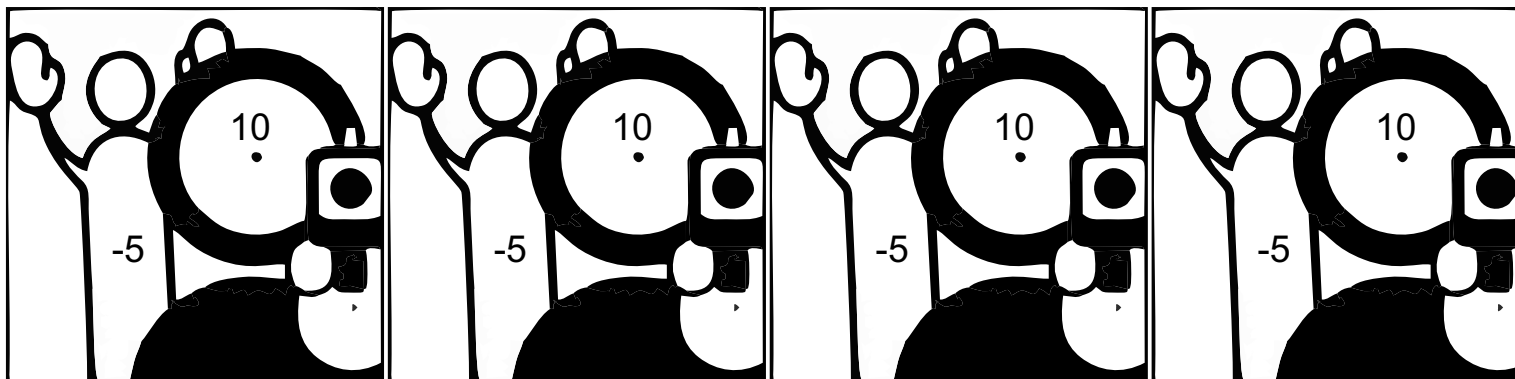

Сложный выбор

Малый Московский Рубеж ФВСР

Звенья цепи 22 Ir

Проклятая точка

25

Заложники

Малый Московский Рубеж ФВСР

Норвежская минута 50 м

Малый Московский Рубеж ФВСР

Террористы скорость

Малый Московский Рубеж ФВСР

Террористы удержание

Малый Московский Рубеж ФВСР

Моссад