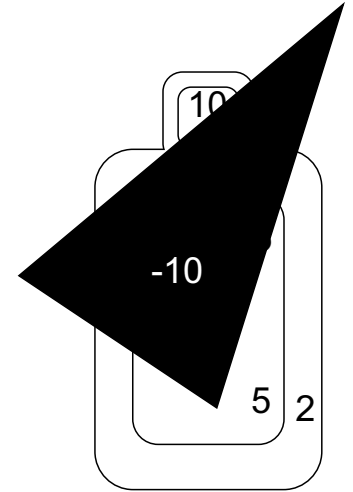

Сложный выбор

Малый Московский Рубеж ФВСР

Звенья цепи 22 Ir

Проклятая точка

25

Заложники

Малый Московский Рубеж ФВСР

Норвежская минута 50 м

Малый Московский Рубеж ФВСР

Террористы скорость

Малый Московский Рубеж ФВСР

Террористы удержание

Малый Московский Рубеж ФВСР

Моссад