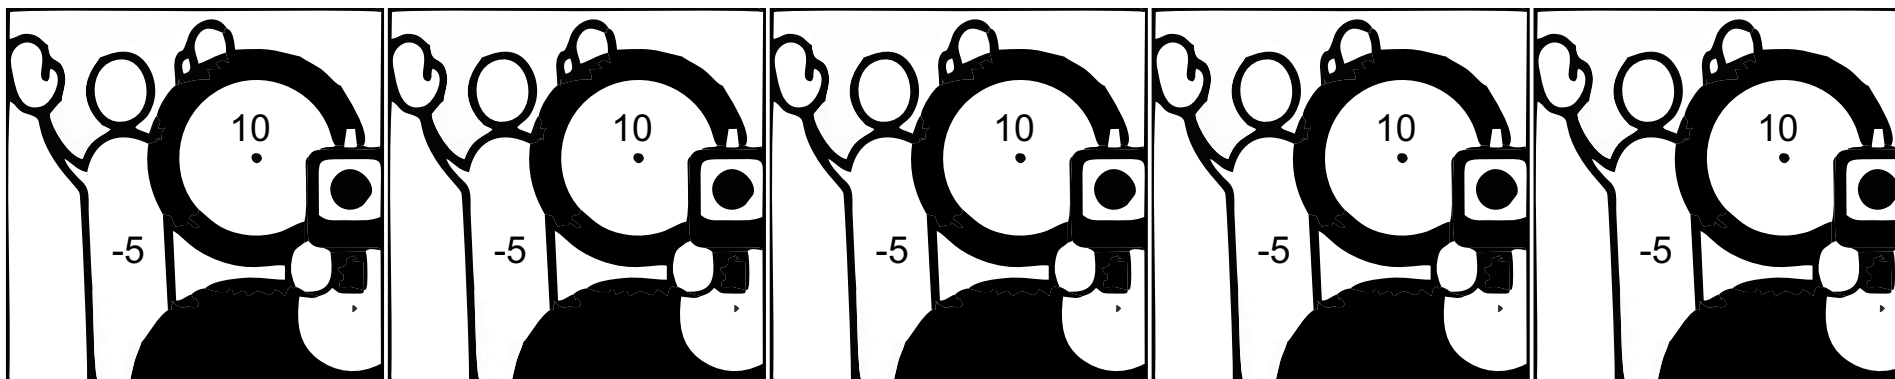

Сложный выбор

Малый Московский Рубеж ФВСР

Звенья цепи 22 Ir

Проклятая точка

25

Заложники

Малый Московский Рубеж ФВСР

Норвежская минута 50 м

Малый Московский Рубеж ФВСР

Террористы скорость

Малый Московский Рубеж ФВСР

Террористы удержание

Малый Московский Рубеж ФВСР

Моссад