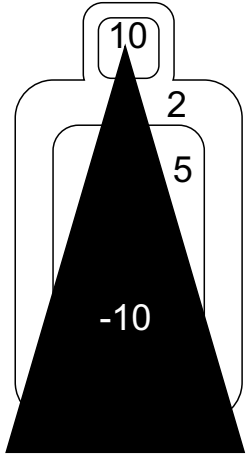

Сложный выбор

Малый Московский Рубеж ФВСР

Звенья цепи 22 Ir

Проклятая точка

25

Заложники

Малый Московский Рубеж ФВСР

Норвежская минута 50 м

Малый Московский Рубеж ФВСР

Террористы скорость

Малый Московский Рубеж ФВСР

Террористы удержание

Малый Московский Рубеж ФВСР

Моссад