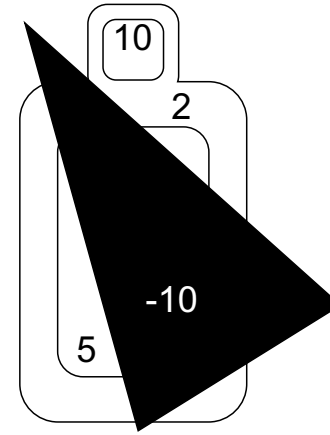

Сложный выбор

Малый Московский Рубеж ФВСР

Звенья цепи 22 Ir

Проклятая точка

25

Заложники

Малый Московский Рубеж ФВСР

Норвежская минута 50 м